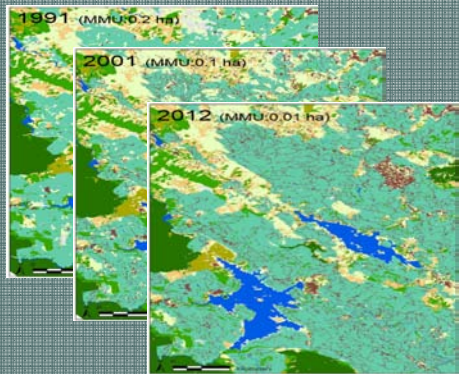

SWOS

Satellite-based Wetland
Observation Service

This project has received funding from the European Union's Horizon 2020 research and innovation programme under grant agreement No 642088

BROCKMANN GEOMATICS
SWEDEN AB

TerraSphere

SEMIDE
EMWIS

universität bonn

Παρατήρηση Υγροτόπων από το Διάστημα

Παρουσίαση του νέου έργου SWOS του ερευνητικού προγράμματος HORIZON2020 (<http://swos-service.eu/>)

ΑΙΘΟΥΣΑ ΑΜΦΙΘΕΑΤΡΟΥ
Υ.Π.Ε.Ν., ΜΕΣΟΓΕΙΩΝ 119
101 92 ΑΘΗΝΑ